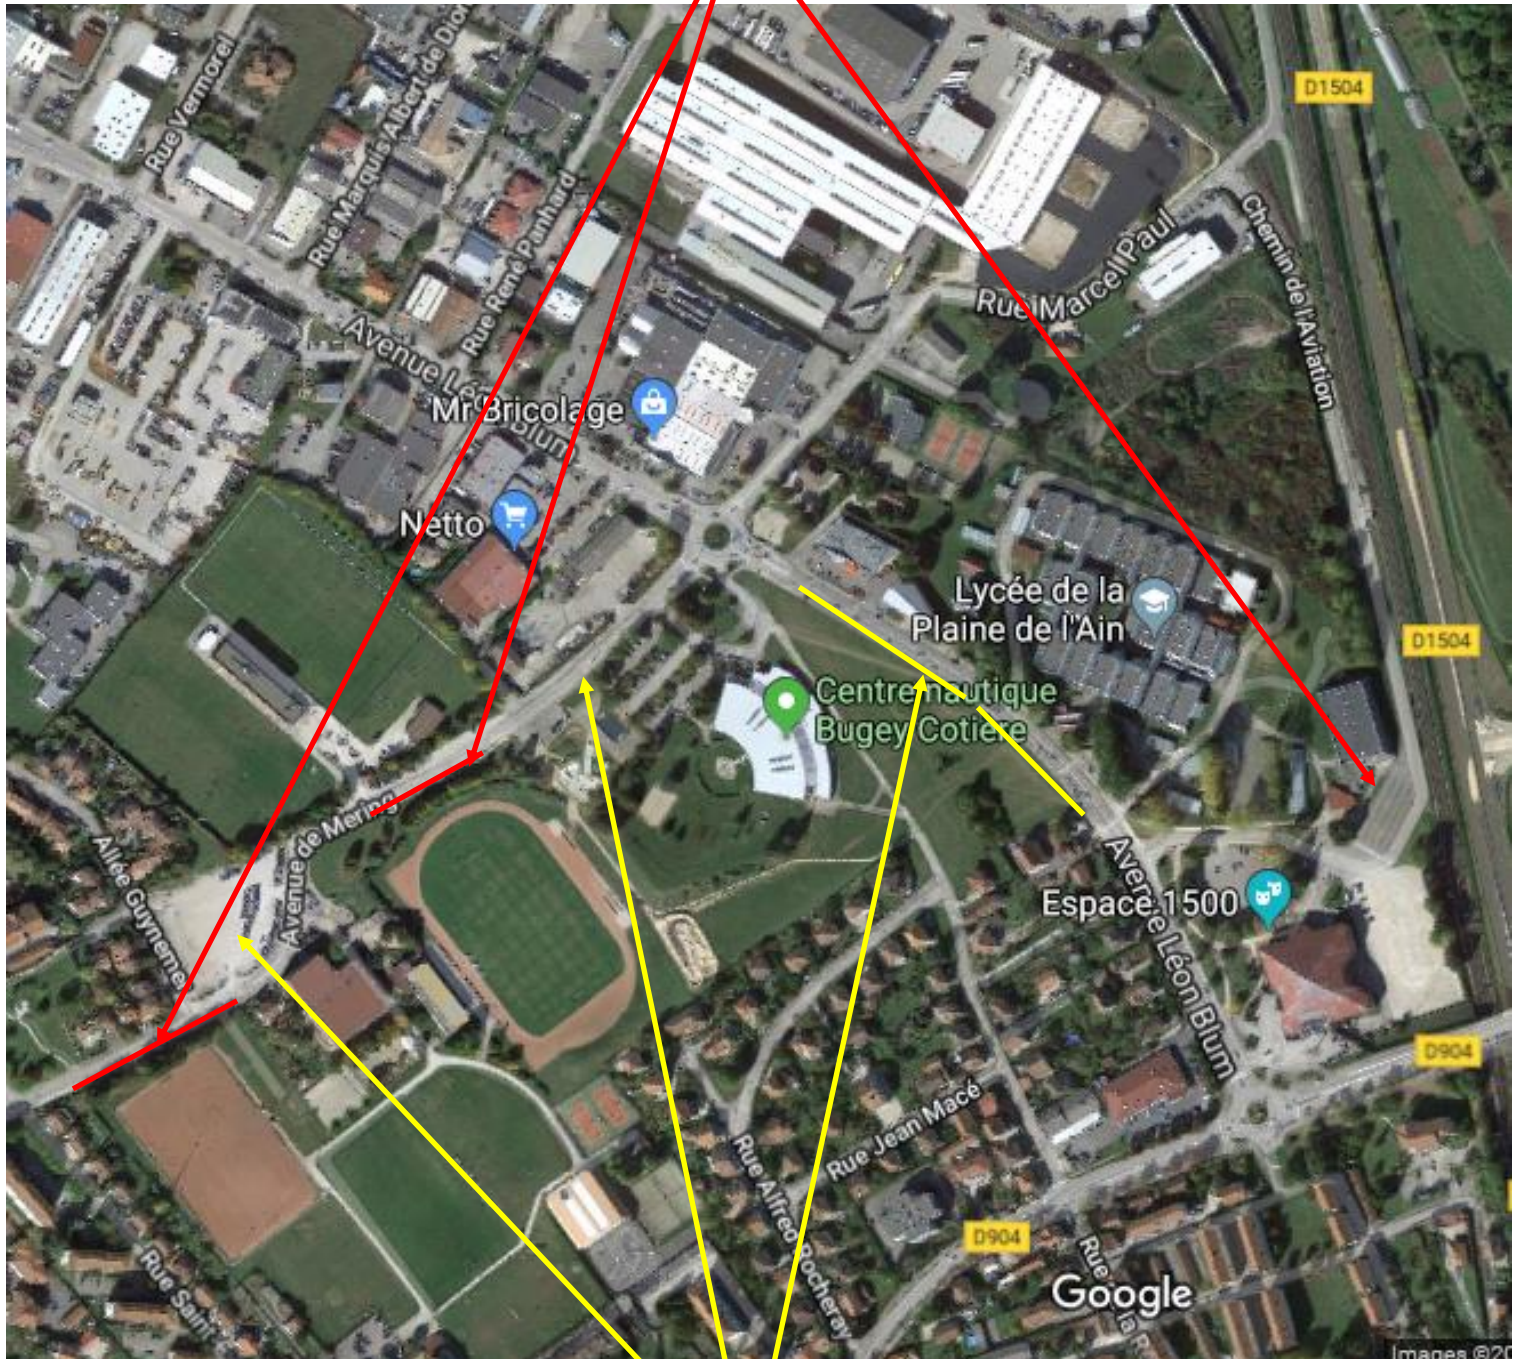

- Comités 01 - 07/26 - 69

DIMANCHE 27 JANVIER 2019 - Ambérieux en Bugey

Distances et horaires

CATEGORIES	Horaires	Départ - E 290m	Mini boucle 445m	Petite boucle 625m	Moyenne boucle 1340m	Grande boucle 2100m	Boucle arrivée 1360m	Distance totale
MASTERS	10 H 15	1	1	1		3	1	9020m
BENJAMINES	11 H 05	1		1			1	2275m
BENJAMINS	11 H 20	1			1		1	2990m
MINIMES F	11 H 35	1			1		1	2990m
MINIMES G	11 H 55	1		1	1		1	3615m
CADETTES	12 H 20	1		1	1		1	3615m
CADETS	12 H 45	1		1	2		1	4955m
JUNIORS H	13 H 45	1	1			2	1	6295m
ELITE F	14 H 15	1	1		1	2	1	7635m
ELITE H	14 H 55	1	1	1		3	1	9020m
CROSS COURT F	15 H 40	1	1	1	1		1	4060m
CROSS COURT H	16 H 00	1	1	1	1		1	4060m

Départ - E = 290m

Mini boucle A/B/C/D/G/A = 445m

Petite boucle E/H/I/J/K/E = 625m

Moyenne boucle E/H/L/I/J/K/E = 1340m

Grande boucle E/H/L/I/J/K/C/D/E/G/A/B/E = 2100m

Boucle arrivée E/H/L/I/J/M/Arrivée = 1360m

A la sortie de l'autoroute suivre Ambérieu en Bugey – triangle d'activités puis centre nautique Laure Manaudou.

ICI

PLAN DE STATIONNEMENT

PARKINGS BUS

PARKINGS VEHICULES