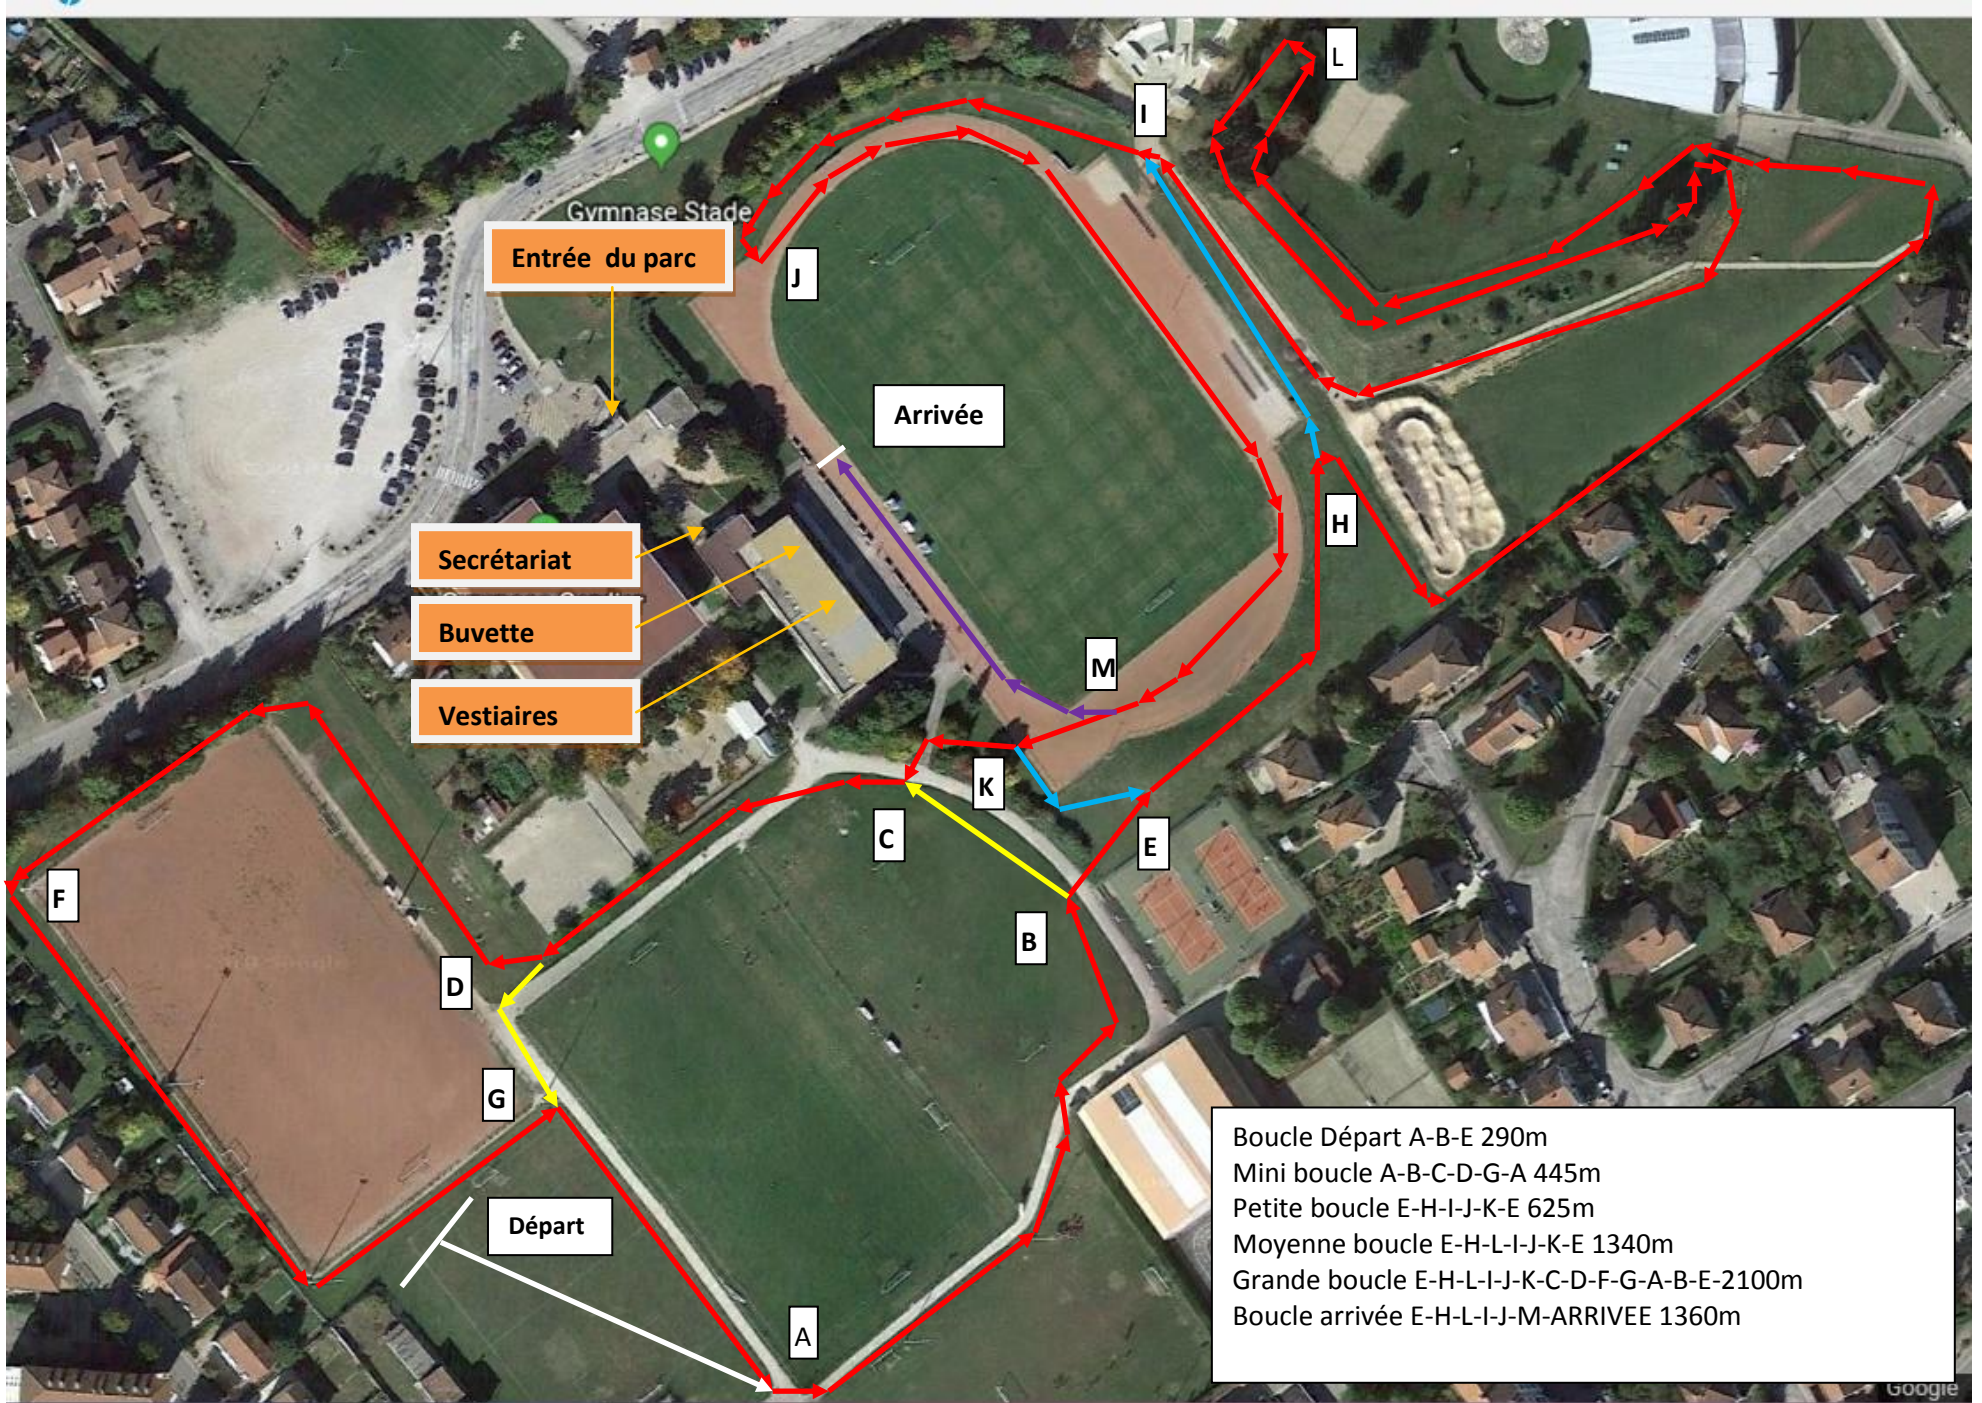

- Comités 01 - 07/26 - 69

DIMANCHE 27 JANVIER 2019 - Ambérieux en Bugey

Distances et horaires

CATEGORIES	Horaires	Départ - E 290m	Mini boucle 445m	Petite boucle 625m	Moyenne boucle 1340m	Grande boucle 2100m	Boucle arrivée 1360m	Distance totale
MASTERS	10 H 15	1	1	1		3	1	9020m
BENJAMINES	11 H 05	1		1			1	2275m
BENJAMINS	11 H 20	1			1		1	2990m
MINIMES F	11 H 35	1			1		1	2990m
MINIMES G	11 H 55	1		1	1		1	3615m
CADETTES	12 H 20	1		1	1		1	3615m
CADETS	12 H 45	1		1	2		1	4955m
JUNIORS H	13 H 45	1	1			2	1	6295m
ELITE F	14 H 15	1	1		1	2	1	7635m
ELITE H	14 H 55	1	1	1		3	1	9020m
CROSS COURT F	15 H 40	1	1	1	1		1	4060m
CROSS COURT H	16 H 00	1	1	1	1		1	4060m

Départ - E = 290m

Mini boucle A/B/C/D/G/A = 445m

Petite boucle E/H/I/J/K/E = 625m

Moyenne boucle E/H/L/I/J/K/E = 1340m

Grande boucle E/H/L/I/J/K/C/D/E/G/A/B/E = 2100m

Boucle arrivée E/H/L/I/J/M/Arrivée = 1360m

A la sortie de l'autoroute suivre Ambérieu en Bugey – triangle d'activités puis centre nautique Laure Manaudou.

ICI

PLAN DE STATIONNEMENT

PARKINGS BUS

PARKINGS VEHICULES