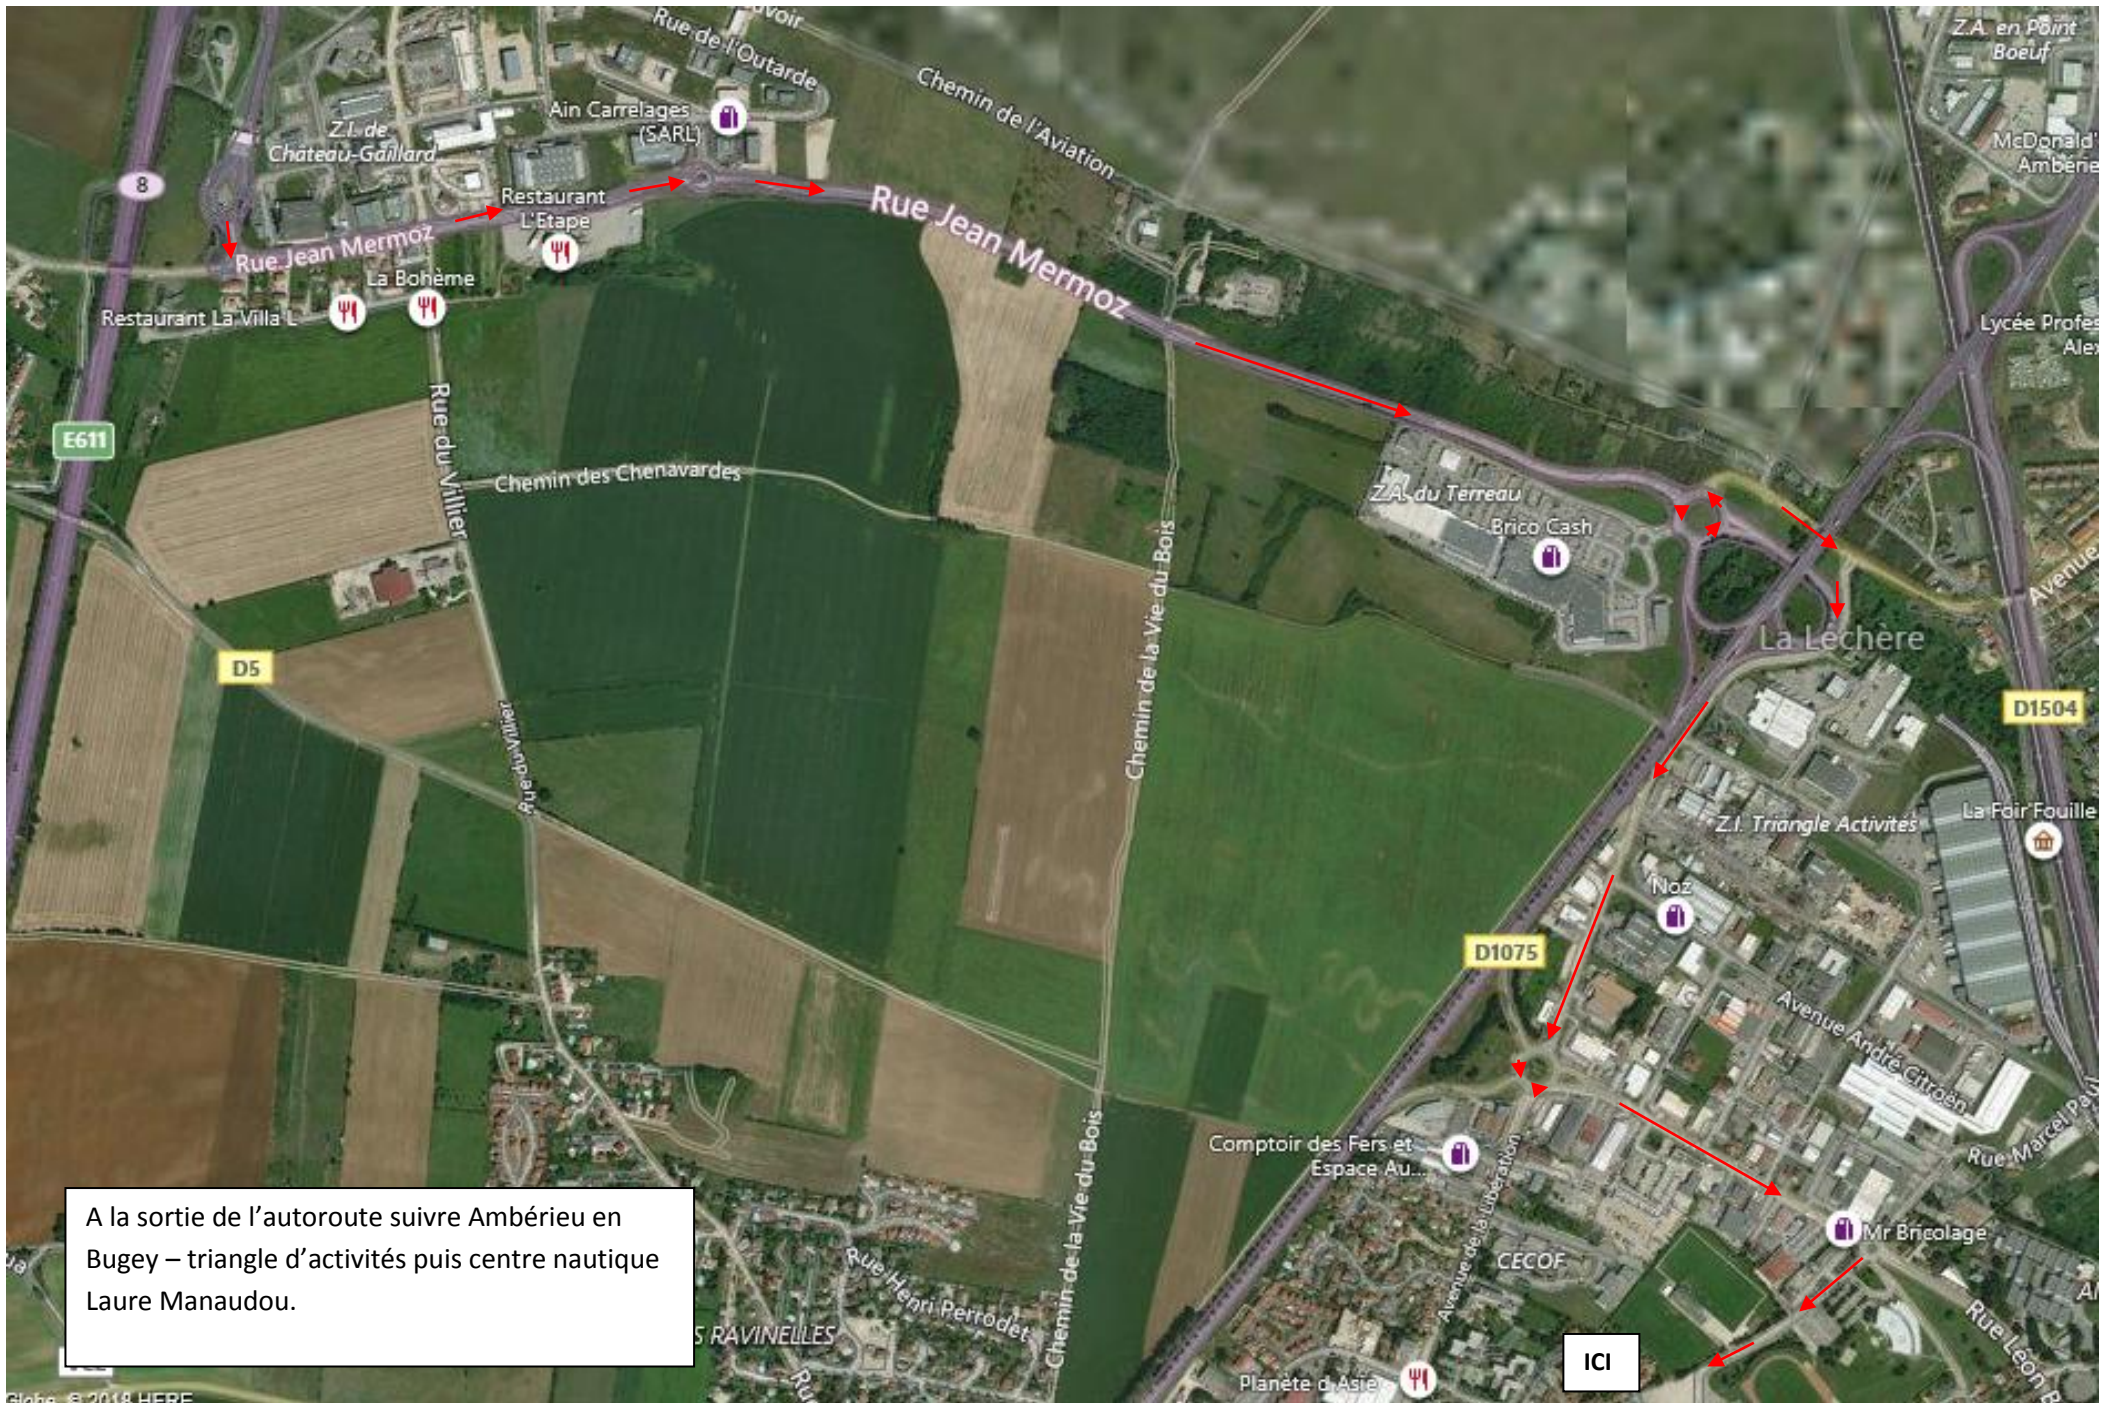

Départ - E = 290m

Mini boucle A/B/C/D/G/A = 445m

Petite boucle E/H/I/J/K/E = 625m

Moyenne boucle E/H/L/I/J/K/E = 1340m

Grande boucle E/H/L/I/J/K/C/D/E/G/A/B/E = 2100m

Boucle arrivée E/H/L/I/J/M/Arrivée = 1360m

A la sortie de l'autoroute suivre Ambérieu en Bugey – triangle d'activités puis centre nautique Laure Manaudou.

ICI

PLAN DE STATIONNEMENT

PARKINGS BUS

PARKINGS VEHICULES