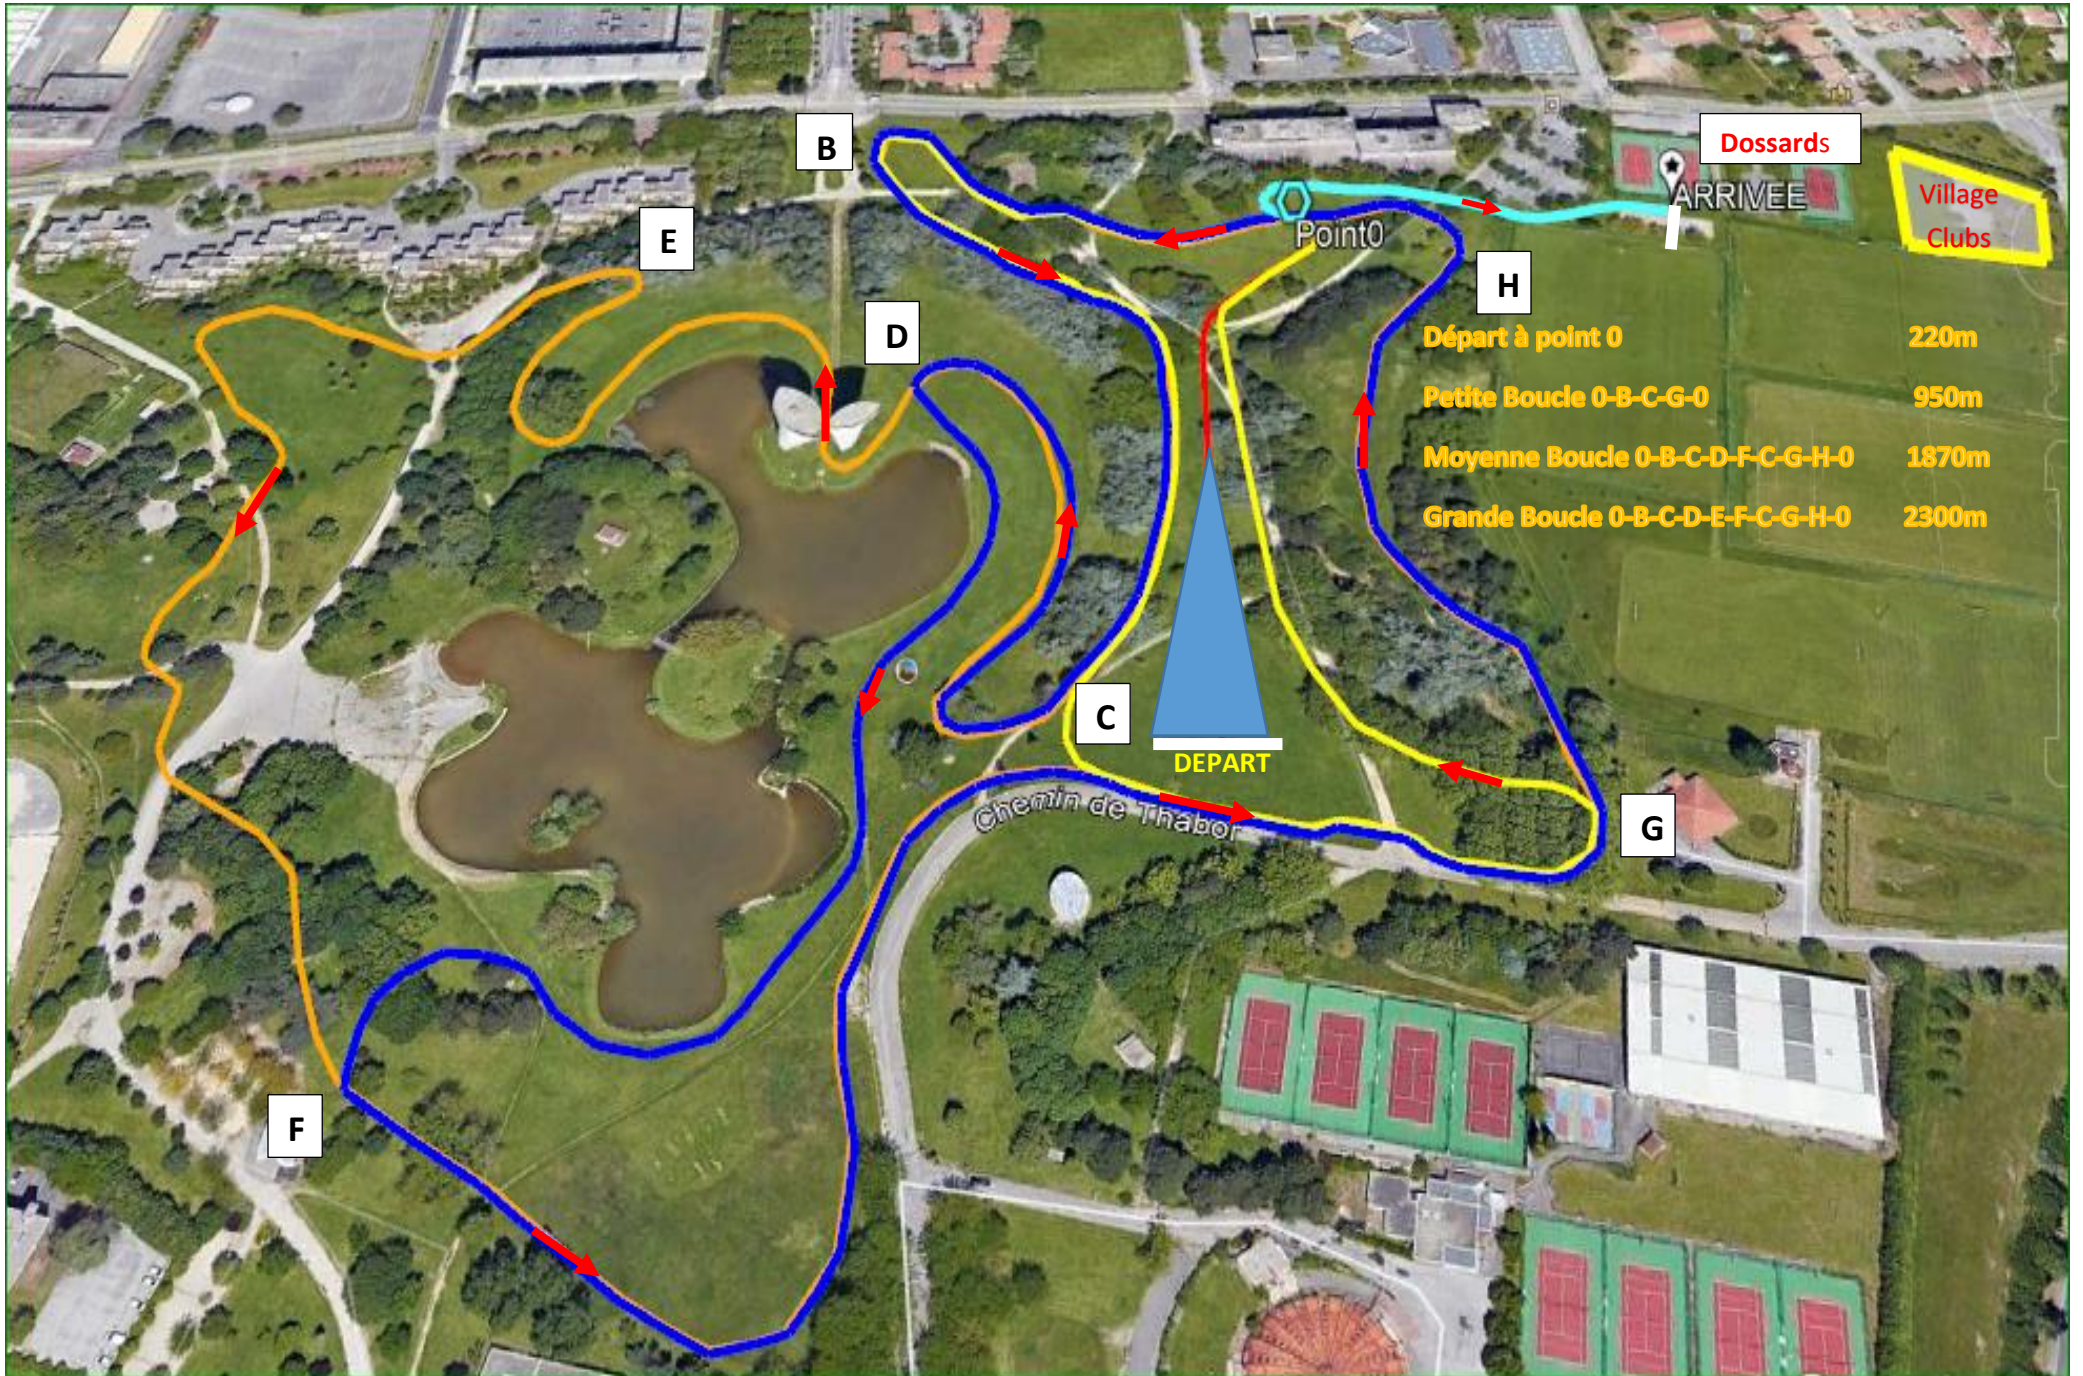

VALENCE PARC JEAN-PERDRIX
CHAMPIONNAT REGIONAL
DEMI-FINALE DE CROSS-COUNTRY
DIMANCHE 16 FEVRIER 2020

Horaires et Distances

Horaire	Courses		Distance
9h45	Masters H	1 petite boucle + 1 boucle moyenne + 3 grandes boucles	10100
11h40	Minimes F	1 petite boucle + 1 grande boucle	3630
12h00	Minimes M	2 moyennes boucles	4120
12h25	Cadettes	2 moyennes boucles	4120
12h55	Cadets	1 petite boucle + 1 moyenne boucle + 1 grande boucle	5500
13h30	Juniors F	2 grandes boucles	4980
14h05	Juniors M	2 moyennes boucles + 1 grande boucle	6420
14h45	Elite F	1 petite boucle + 1 moyenne boucle + 2 grandes boucles	7800
15h25	Elite M	1 petite boucle + 1 moyenne boucle + 3 grandes boucles	10100
16h15	C Court F	1 moyenne boucle + 1 grande boucle	4550
16h35	C Court M	1 moyenne boucle + 1 grande boucle	4550

Dossards

ARRIVEE

Village Clubs

Point 0

B

E

D

H

Départ à point 0

220m

Petite Boucle 0-B-C-G-0

950m

Moyenne Boucle 0-B-C-D-F-C-G-H-0

1870m

Grande Boucle 0-B-C-D-E-F-C-G-H-0

2300m

DEPART

C

Chemin de Thabor

G

F